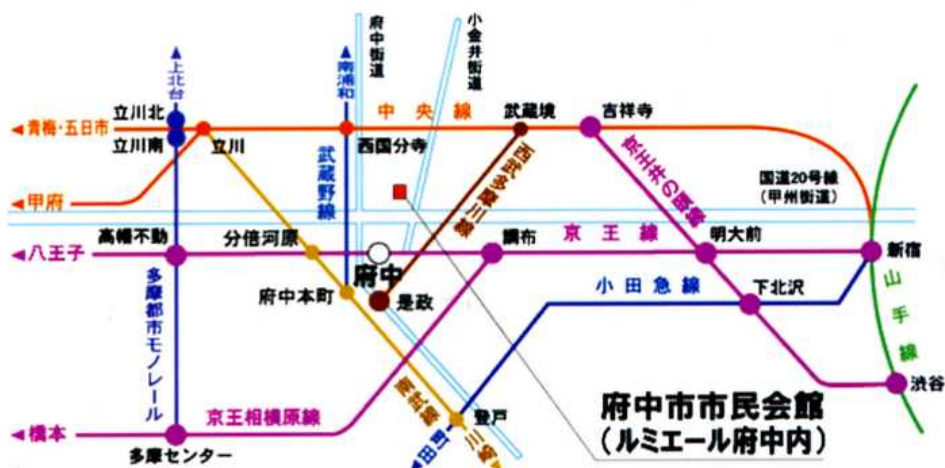

□「星空の宅急便」モバイルプラネタリウム 10月16日(金)

プラネタリウムは出かけて見るものでしたが、今はモバイル全盛時代。プラネタリウムだって皆さんのところへ出向く時代になりました。あなたもテクノフェア会場に来て星空に包まれてみませんか。  
開催時間 10:00~17:00(随時上映) 上映時間 約20分

□親子でチャレンジ工作教室〔要事前予約〕 10月17日(土)

壁をつたって体を左右にふりながら進む「ねずみ型ロボット」を親子(※子供は小学生)で作ろう!  
先着40組(各回20組) 完成品はお持ち帰りいただきます  
開催時間 ・第1回目 10:00~12:00 ・第2回目 13:00~15:00

□ものづくり体験〔当日参加募集〕 10月17日(土)

ジョッキーを乗せて軽快に走る「競走馬ロボット」を作ろう!  
先着40人(各回20人) 完成品はお持ち帰りいただきます  
開催時間 ・第1回目 14:00~14:45 ・第2回目 16:00~16:45

□スタンプラリー 10月16日(金)・17日(土)

会場内にある5つのトライポイントでクイズに挑戦して下さい。  
3つ以上クリアされた方 各日先着100名様にプレゼントを差し上げます。

◆お問合せ・お申込み先 むさし府中商工会議所 相談課 テクノフェア事務局

TEL: 042 (362) 6421(代)

E-mail(代) info@tama5cci.or.jp <http://www.tama5cci.or.jp>

交通案内・アクセス

会場案内図

- ・京王線利用の場合  
府中駅下車徒歩6分  
新宿から約25分
- ・JR中央線利用の場合  
武蔵小金井駅より  
府中駅行バス(学園通り経由)  
ルミエール府中下車
- ・お車の場合  
国道20号線 府中警察署前交差点  
(新宿方面から右折、八王子方面から左折) 約350m

駐車台数に限りがありますので、なるべく公共交通機関をご利用下さい。